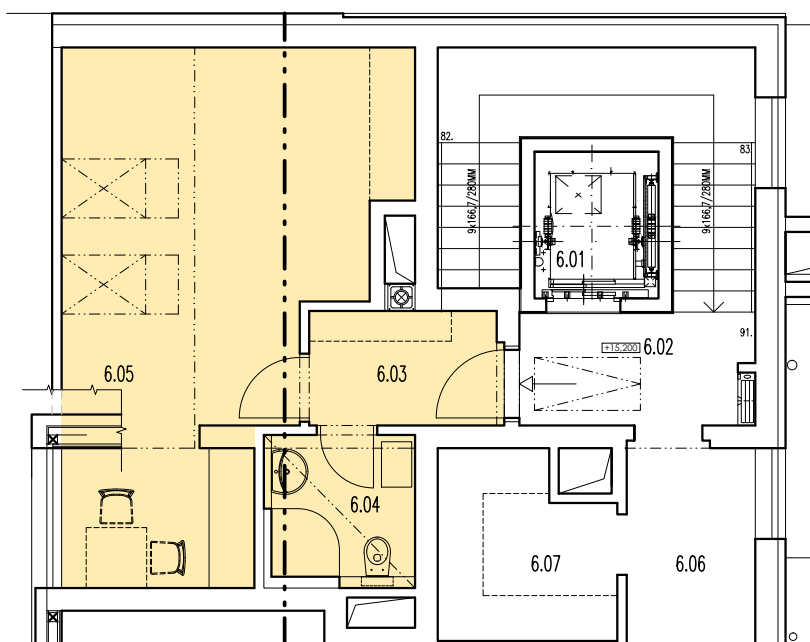

6.03	625-1KK-33,45M2	PŘEDSÍŇ	4,08
6.04		KOUBEĽNA + WC	3,81
6.05		OBÝVACÍ MÍSTNOST + KUCH. KOUT	25,56

POZNÁMKA: PLOCHA BYTOVÉ JEDNOTKY UVEDENA BEZ BALKONŮ, TERAS A LODŽÍÍ

**BYT B.25**

- 1+kk

- 33.45m<sup>2</sup>

schema půdorysu