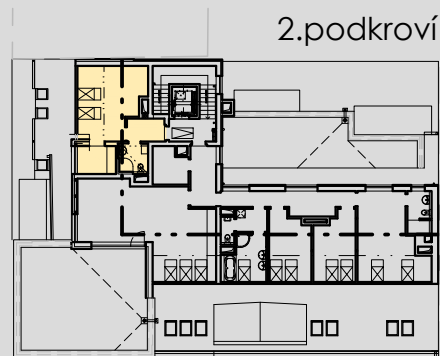

6.03	625-1KK-33,45M2	PŘEDSÍŇ	4,08
6.04		KOUBEĽNA + WC	3,81
6.05		OBÝVACÍ MÍSTNOST + KUCH. KOUT	25,56

POZNÁMKA: PLOCHA BYTOVÉ JEDNOTKY UVEDENA BEZ BALKONŮ, TERAS A LODŽÍÍ

**BYT B.25**

- 1+kk

- 33.45m<sup>2</sup>