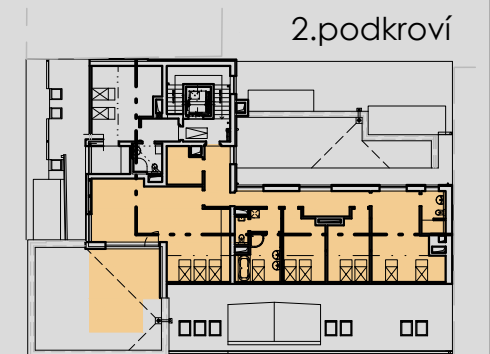

6.06	PŘEDSÍŇ	7,35
6.07	KOMORA	5,61
6.08	OBÝVACÍ MÍSTNOST + KUCH. KOUT	30,34
6.09	TERASA	23,05
6.10	WC	1,75
6.11	CHODBA	3,23
6.12	KOUPELNA	8,40
6.13	B24-4KK-119,94 M2 POKOJ	12,23
6.14	POKOJ	12,04
6.15	POKOJ	22,77
6.16	KOUPELNA + WC	4,46
6.17	CHODBA	11,76

POZNÁMKA: PLOCHA BYTOVÉ JEDNOTKY UVEDENA BEZ BALKÓNŮ, TERAS A LODŽIÍ

BYT B.24

- 4+kk
- 119,94m²
- 142,99m² (vč. balkónu/lodžie/terasy)

schema půdorysu