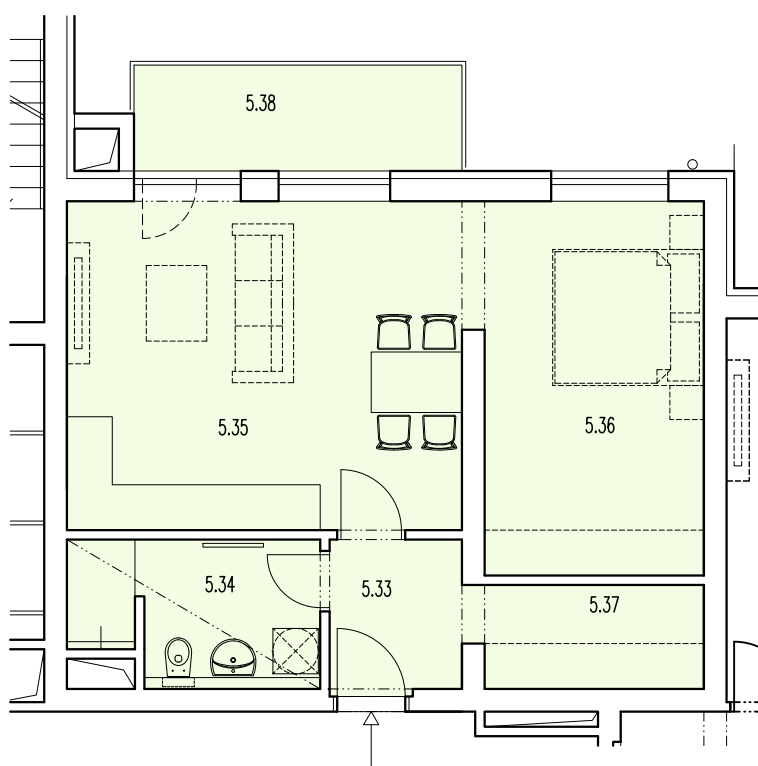

|      |                               |       |
|------|-------------------------------|-------|
| 5.33 | PŘEDSÍN                       | 3,75  |
| 5.34 | KOUPELNA + WC                 | 6,00  |
| 5.35 | OBÝVACÍ MÍSTNOST + KUCH. KOUT | 37,59 |
| 5.36 | PROSTOR PRO SPANÍ             | -     |
| 5.37 | KOMORA                        | 4,22  |
| 5.38 | BALKON                        | 6,07  |

POZNÁMKA: PLOCHA BYTOVÉ JEDNOTKY UVEDENA BEZ BALKONŮ, TERAS A LODŽÍÍ

### BYT B.23

- 1+kk
- 51.56m<sup>2</sup>
- 57.63m<sup>2</sup> (vč. balkónu/loďžie/terasy)

1.podkroví

schema půdorysu