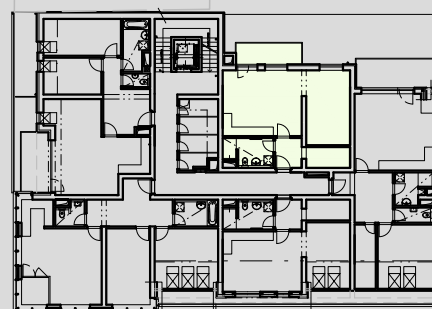

|      |                               |       |
|------|-------------------------------|-------|
| 5.33 | PŘEDSÍN                       | 3,75  |
| 5.34 | KOUPELNA + WC                 | 6,00  |
| 5.35 | OBÝVACÍ MÍSTNOST + KUCH. KOUT | 37,59 |
| 5.36 | PROSTOR PRO SPANÍ             | -     |
| 5.37 | KOMORA                        | 4,22  |
| 5.38 | BALKON                        | 6,07  |

POZNÁMKA: PLOCHA BYTOVÉ JEDNOTKY UVEDENA BEZ BALKONŮ, TERAS A LODŽÍÍ

### BYT B.23

- 1+kk
- 51.56m<sup>2</sup>
- 57.63m<sup>2</sup> (vč. balkónu/loďžie/terasy)

1.podkroví

schema půdorysu