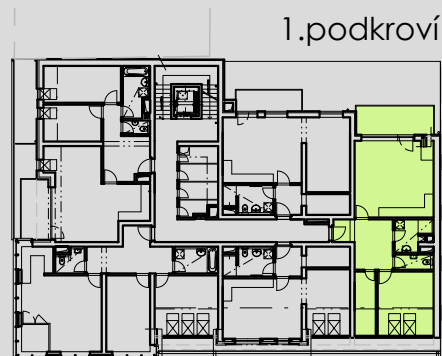

5.26	PŘEDSÍŇ	11,12
5.27	KOMORA	5,95
5.28	POKOJ	15,73
5.29	WC	2,58
5.30	KOUPELNA	4,38
5.31	OBÝVACÍ MÍSTNOST + KUCH. KOUT	26,52
5.32	BALKON	9,64

POZNÁMKA: PLOCHA BYTOVÉ JEDNOTKY UVEDENA BEZ BALKONŮ, TERAS A LODŽÍ

**BYT B.22**

- 2+kk
- 66.38m<sup>2</sup>
- 76.02m<sup>2</sup> (vč. balkónu/lodžie/terasy)

schema půdorysu