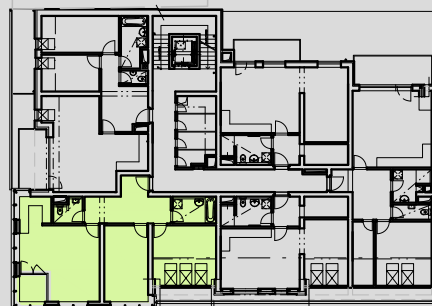

5.12	PŘEDSÍŇ	13,29
5.13	WC	2,92
5.14	OBÝVACÍ MÍSTNOST	22,54
5.15	KUCHYŇSKÝ KOUT	3,73
5.16	POKOJ	14,65
5.17	POKOJ	16,80
5.18	KOUPELNA	5,10
5.19	LODŽIE - ZIMNÍ ZAHRADA	3,30

POZNÁMKA: PLOCHA BYTOVÉ JEDNOTKY UVEDENA BEZ BALKONŮ, TERAS A LODŽÍ!

BYT B.20

- 3+kk
- 79.03m²
- 82.33m² (vč. balkónu/loďžie/terasy)

1.podkroví

schema půdorysu