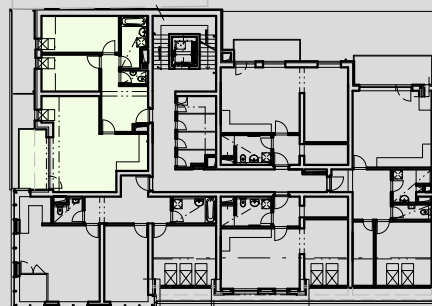

5.04	PŘEDSÍŇ	11,86
5.05	WC	1,62
5.06	KOUPELNA	5,55
5.07	POKOJ	12,49
5.08	POKOJ	9,32
5.09	OBÝVACÍ MÍSTNOST	25,17
5.10	KUCHYŇSKÝ KOUT	5,15
5.11	TERASA	7,20

POZNÁMKA: PLOCHA BYTOVÉ JEDNOTKY UVEDENA BEZ BALKONŮ, TERAS A LODŽÍ!

BYT B.19

- 3+kk
- 71.16m²
- 78.36m² (vč. balkónu/lodžie/terasy)

1.podkroví

schema půdorysu