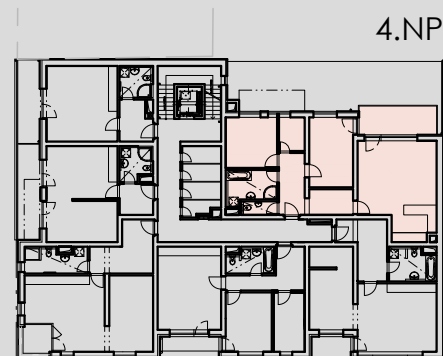

4.30	PŘEDSÍŇ	13,17
4.31	WC	2,14
4.32	KOUPELNA	7,08
4.33	POKOJ	11,39
4.34	KOMORA	3,78
4.35	POKOJ	13,41
4.36	OBÝVACÍ MÍSTNOST + KUCH. KOUT	30,27
4.37	TERASA	9,64

POZNÁMKA: PLOCHA BYTOVÉ JEDNOTKY UVEDENA BEZ BALKÓNŮ, TERAS A LODŽÍ!

BYT B.18

- 3+kk
- 81.24m²
- 90.88m² (vč. balkónu/loďžie/terasy)

schema půdorysu