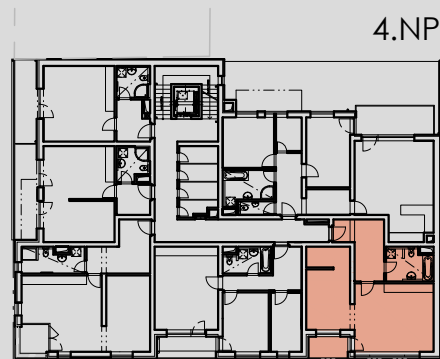

4.24	PŘEDSÍŇ	10,39
4.25	KOUPELNA + WC	6,68
4.26	OBÝVACÍ MÍSTNOST + KUCH. KOUT	35,89
4.27	KOMORA	3,99
4.28	PROSTOR PRO SPANÍ	-
4.29	LODŽIE	3,90

POZNÁMKA: PLOCHA BYTOVÉ JEDNOTKY UVEDENA BEZ BALKONŮ, TERAS A LODŽÍÍ

BYT B.17

- 1+kk
- 56.95m²
- 60.85m² (vč. balkónu/loďžie/terasy)

schema půdorysu