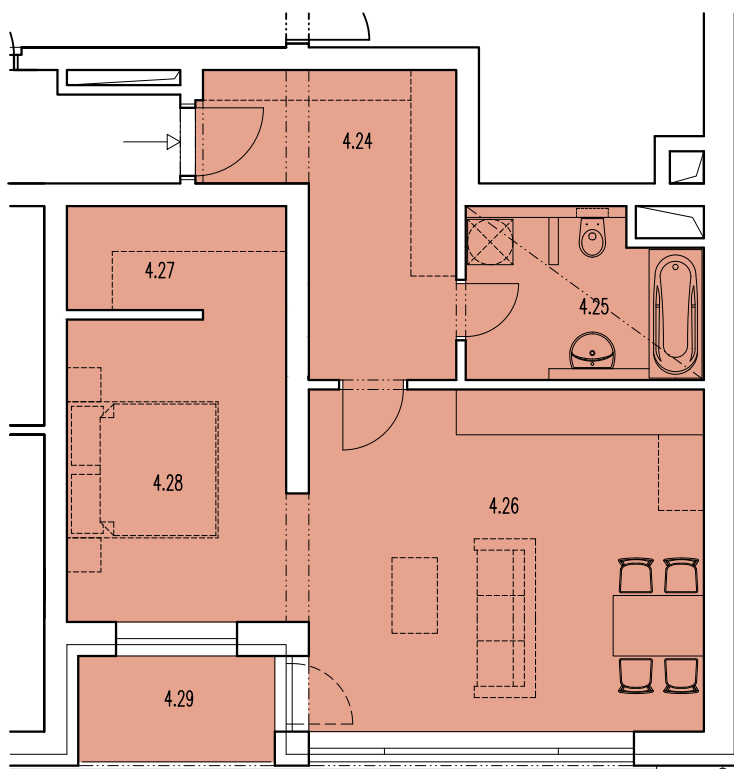

4.24	PŘEDSÍŇ	10,39
4.25	KOUPELNA + WC	6,68
4.26	OBÝVACÍ MÍSTNOST + KUCH. KOUT	35,89
4.27	KOMORA	3,99
4.28	PROSTOR PRO SPANÍ	-
4.29	LODŽIE	3,90

POZNÁMKA: PLOCHA BYTOVÉ JEDNOTKY UVEDENA BEZ BALKONŮ, TERAS A LODŽÍÍ

BYT B.17

- 1+kk
- 56.95m²
- 60.85m² (vč. balkónu/loďžie/terasy)

schema půdorysu