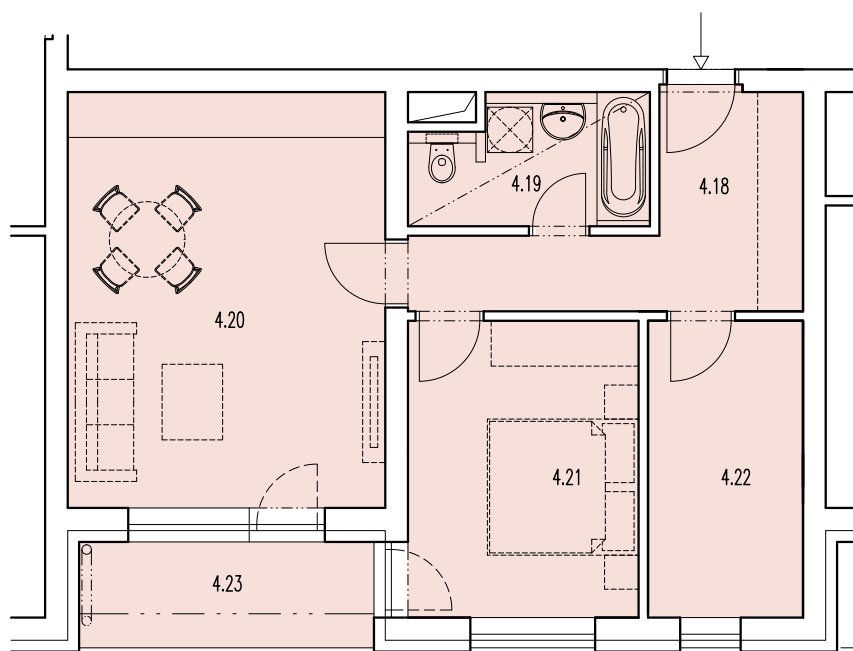

4.18	PŘEDSÍŇ	9,47
4.19	KOUPELNA + WC	5,14
4.20	OBÝVACÍ MÍSTNOST + KUCH. KOUT	23,10
4.21	POKOJ	12,00
4.22	PRACOVNA	8,00
4.23	LODŽIE	5,46

POZNÁMKA: PLOCHA BYTOVÉ JEDNOTKY UVEDENA BEZ BALKÓNŮ, TERAS A LODŽÍÍ

BYT B.16

- 3+kk

- 57.71m²

- 63.17m² (vč. balkónu/loďžie/terasy)

schema půdorysu