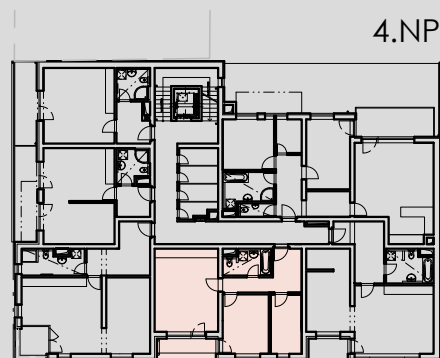

4.18	PŘEDSÍŇ	9,47
4.19	KOUPELNA + WC	5,14
4.20	OBÝVACÍ MÍSTNOST + KUCH. KOUT	23,10
4.21	POKOJ	12,00
4.22	PRACOVNA	8,00
4.23	LODŽIE	5,46

POZNÁMKA: PLOCHA BYTOVÉ JEDNOTKY UVEDENA BEZ BALKÓNŮ, TERAS A LODŽÍÍ

BYT B.16

- 3+kk

- 57.71m²

- 63.17m² (vč. balkónu/loďžie/terasy)

schema půdorysu