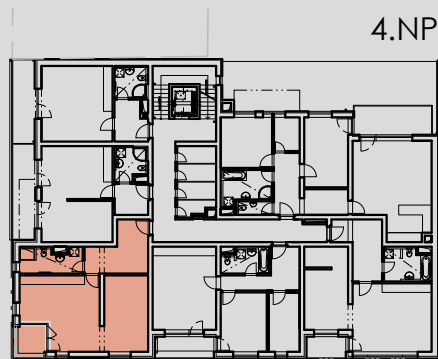

4.13	B15-1KK-55,75 M2	PŘEDSÍŇ	11,44
4.14		KOUPELNA + WC	6,81
4.15		OBÝVACÍ MÍSTNOST + KUCH. KOUT	37,50
4.16		PROSTOR PRO SPANÍ	-
4.17		LODŽIE	4,20

POZNÁMKA: PLOCHA BYTOVÉ JEDNOTKY UVEDENA BEZ BALKÓNŮ, TERAS A LODŽÍ!

BYT B.15

- 1+kk
- 55.75m²
- 59.95m² (vč. balkónu/loďie/terasy)

schema půdorysu