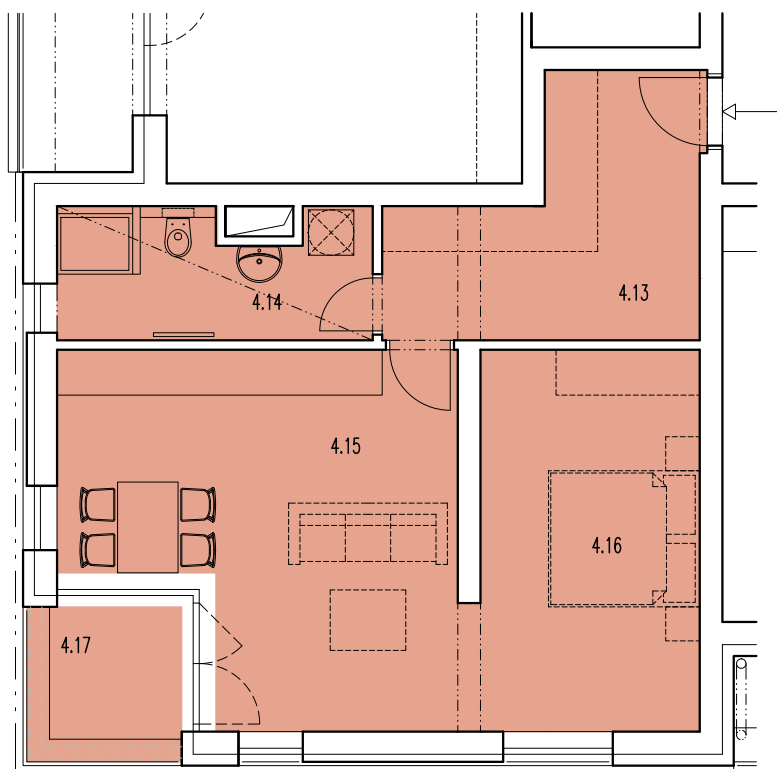

4.13	B15-1KK-55,75 M2	PŘEDSÍŇ	11,44
4.14		KOUPELNA + WC	6,81
4.15		OBÝVACÍ MÍSTNOST + KUCH. KOUT	37,50
4.16		PROSTOR PRO SPANÍ	-
4.17		LODŽIE	4,20

POZNÁMKA: PLOCHA BYTOVÉ JEDNOTKY UVEDENA BEZ BALKÓNŮ, TERAS A LODŽÍ!

BYT B.15

- 1+kk
- 55.75m²
- 59.95m² (vč. balkónu/loďie/terasy)

schema půdorysu