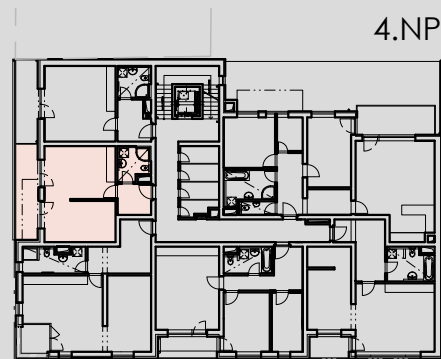

4.08	PŘEDSÍN	4,88
4.09	KOUPELNA + WC	4,56
4.10	OBÝVACÍ MÍSTNOST + KUCH. KOUT	29,66
4.11	PROSTOR PRO SPANÍ	-
4.12	TERASA	9,49

POZNÁMKA: PLOCHA BYTOVÉ JEDNOTKY UVEDENA BEZ BALKÓNŮ, TERAS A LODŽÍÍ

BYT B.14

- 1+kk
- 39.10m²
- 49.59m² (vč. balkónu/loďžie/terasy)

schema půdorysu