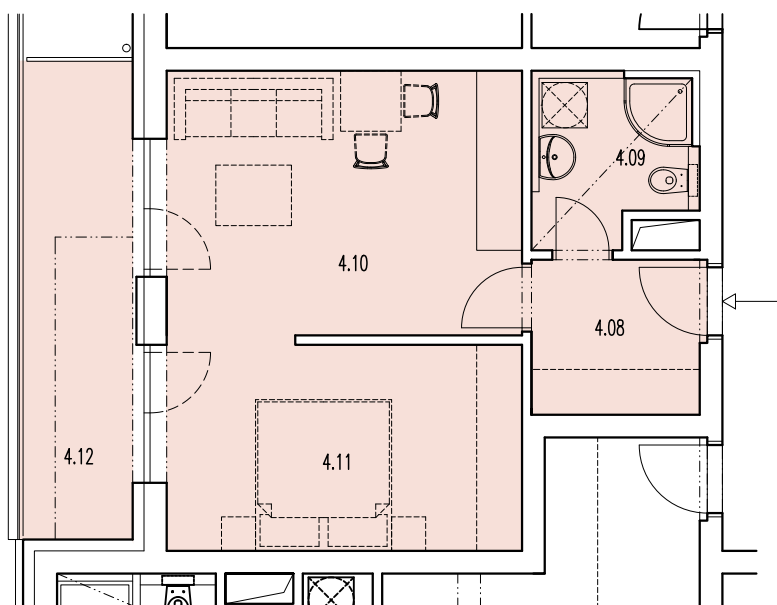

4.08	PŘEDSÍN	4,88
4.09	KOUPELNA + WC	4,56
4.10	OBÝVACÍ MÍSTNOST + KUCH. KOUT	29,66
4.11	PROSTOR PRO SPANÍ	-
4.12	TERASA	9,49

POZNÁMKA: PLOCHA BYTOVÉ JEDNOTKY UVEDENA BEZ BALKÓNŮ, TERAS A LODŽÍÍ

BYT B.14

- 1+kk
- 39.10m²
- 49.59m² (vč. balkónu/loďžie/terasy)

schema půdorysu