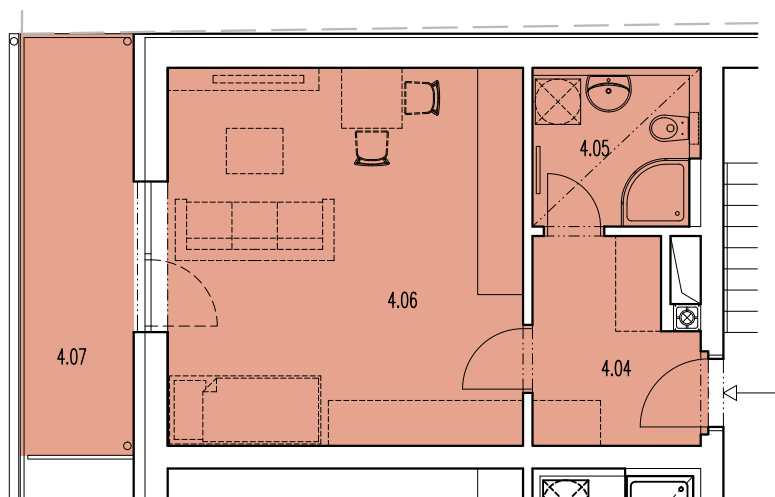

4.04	B13-1KK-33,88M2	PŘEDSÍŇ	5,84
4.05		KOUPELNA + WC	4,54
4.06		OBÝVACÍ MÍSTNOST + KUCH. KOUT	23,50
4.07		TERASA	8,36

POZNÁMKA: PLOCHA BYTOVÉ JEDNOTKY UVEDENA BEZ BALKONŮ, TERAS A LODŽÍ!

BYT B.13

- 1+kk
- 33.88m²
- 42.24m² (vč. balkónu/loďžie/terasy)