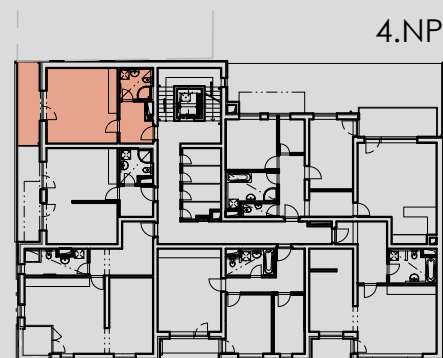

4.04	B13-1KK-33,88M2	PŘEDSÍŇ	5,84
4.05		KOUPELNA + WC	4,54
4.06		OBÝVACÍ MÍSTNOST + KUCH. KOUT	23,50
4.07		TERASA	8,36

POZNÁMKA: PLOCHA BYTOVÉ JEDNOTKY UVEDENA BEZ BALKONŮ, TERAS A LODŽÍ!

BYT B.13

- 1+kk
- 33.88m²
- 42.24m² (vč. balkónu/loďžie/terasy)