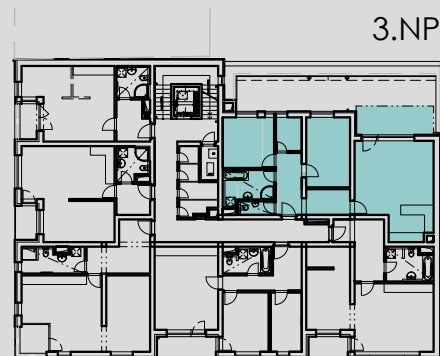

3.30	PŘEDSÍŇ	13,32
3.31	KOUPELNA	4,53
3.32	WC	2,14
3.33	POKOJ	8,73
3.34	POKOJ	8,73
3.35	POKOJ	13,41
3.36	OBÝVACÍ MÍSTNOST + KUCH. KOUT	30,55
3.37	LODŽIE	9,74

POZNÁMKA: PLOCHA BYTOVÉ JEDNOTKY UVEDENA BEZ BALKÓNŮ, TERAS A LODŽÍ!

BYT B.12

- 4+kk
- 81.41m²
- 91.15m² (vč. balkónu/loďžie/terasy)

schema půdorysu