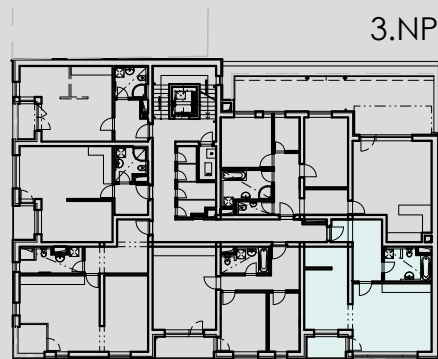

3.24	PŘEDSÍŇ	10,39
3.25	KOUPELNA + WC	6,68
3.26	OBÝVACÍ MÍSTNOST + KUCH. KOUT	35,89
3.27	KOMORA	3,99
3.28	PROSTOR PRO SPANÍ	-
3.29	LODŽIE	3,64

POZNÁMKA: PLOCHA BYTOVÉ JEDNOTKY UVEDENA BEZ BALKONŮ, TERAS A LODŽÍ

BYT B.11

- 1+kk
- 56.95m²
- 60.59m² (vč. balkónu/loďžie/terasy)

schema půdorysu