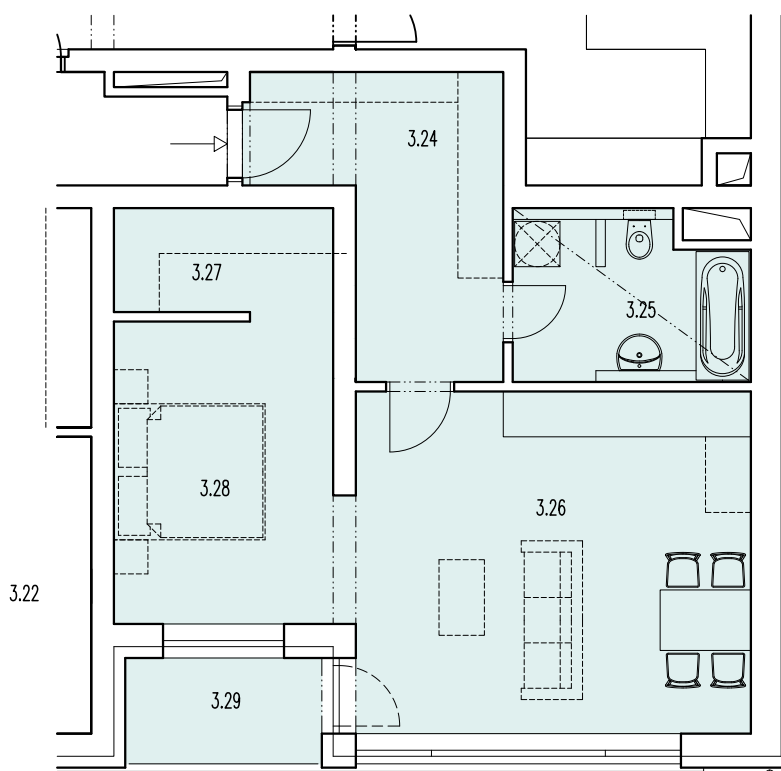

3.24	PŘEDSÍŇ	10,39
3.25	KOUPELNA + WC	6,68
3.26	OBÝVACÍ MÍSTNOST + KUCH. KOUT	35,89
3.27	KOMORA	3,99
3.28	PROSTOR PRO SPANÍ	-
3.29	LODŽIE	3,64

POZNÁMKA: PLOCHA BYTOVÉ JEDNOTKY UVEDENA BEZ BALKONŮ, TERAS A LODŽÍ

BYT B.11

- 1+kk
- 56.95m²
- 60.59m² (vč. balkónu/loďžie/terasy)

schema půdorysu