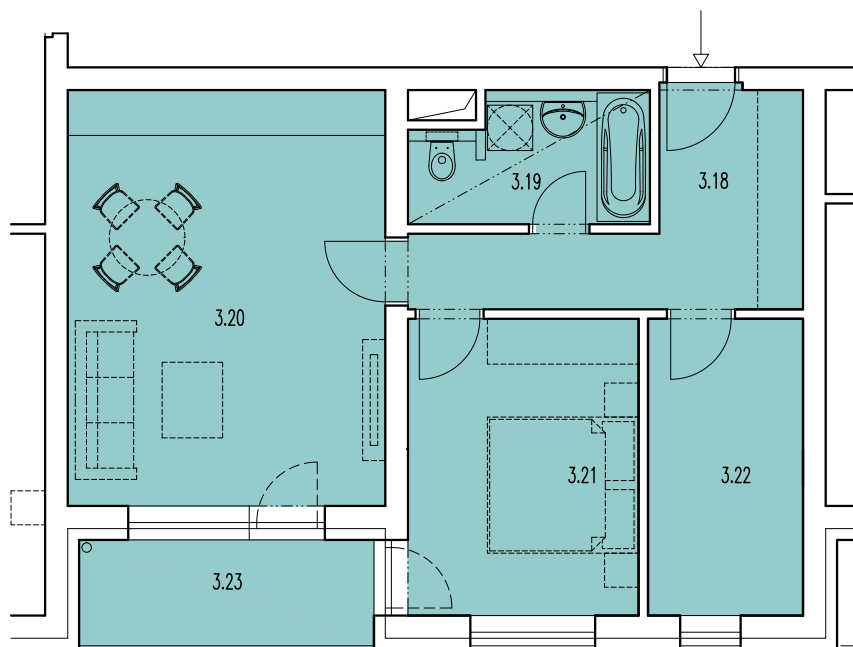

3.18	PŘEDSÍŇ	9,47
3.19	KOUPELNA + WC	5,14
3.20	OBÝVACÍ MÍSTNOST + KUCH. KOUT	23,10
3.21	POKOJ	12,00
3.22	PRACOVNA	8,00
3.23	LODŽIE	5,46

POZNÁMKA: PLOCHA BYTOVÉ JEDNOTKY UVEDENA BEZ BALKONŮ, TERAS A LODŽÍ

BYT B.10

- 3+kk
- 57,71m²
- 63,17m² (vč. balkónu/loďie/terasy)

schema půdorysu