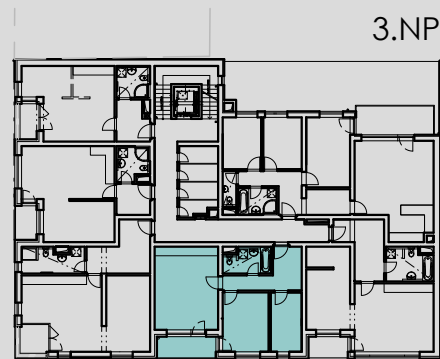

3.18	PŘEDSÍŇ	9,47
3.19	KOUPELNA + WC	5,14
3.20	OBÝVACÍ MÍSTNOST + KUCH. KOUT	23,10
3.21	POKOJ	12,00
3.22	PRACOVNA	8,00
3.23	LODŽIE	5,46

POZNÁMKA: PLOCHA BYTOVÉ JEDNOTKY UVEDENA BEZ BALKONŮ, TERAS A LODŽÍ

BYT B.10

- 3+kk
- 57,71m²
- 63,17m² (vč. balkónu/loďie/terasy)

schema půdorysu