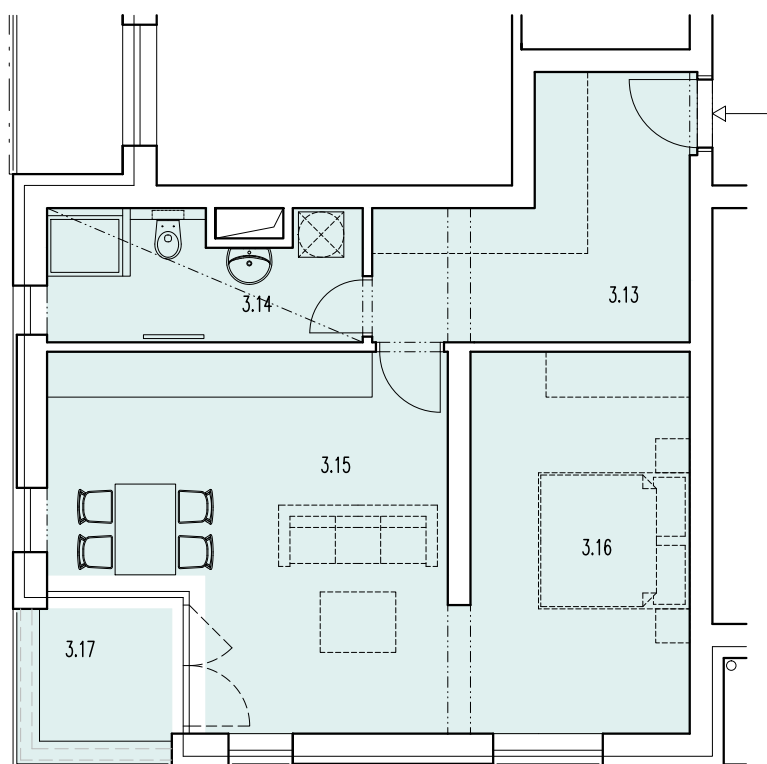

3.13	B09-1KK-55,75 M2	PŘEDSÍŇ	11,44
3.14		KOUPELNA + WC	6,81
3.15		OBÝVACÍ MÍSTNOST + KUCH. KOUT	37,50
3.16		PROSTOR PRO SPANÍ	-
3.17		LODŽIE	4,20

POZNÁMKA: PLOCHA BYTOVÉ JEDNOTKY UVEDENA BEZ BALKÓNŮ, TERAS A LODŽÍ!

**BYT B.09**

- 1+kk
- 55.75m<sup>2</sup>
- 59.95m<sup>2</sup> (vč. balkónu/loďžie/terasy)

schema půdorysu