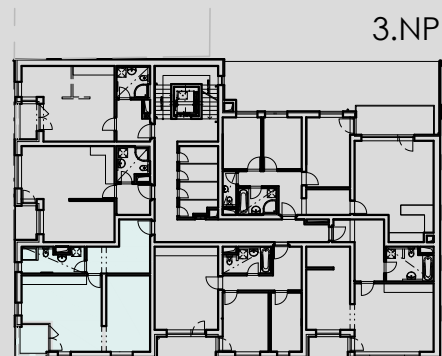

3.13	B09-1KK-55,75 M2	PŘEDSÍŇ	11,44
3.14		KOUPELNA + WC	6,81
3.15		OBÝVACÍ MÍSTNOST + KUCH. KOUT	37,50
3.16		PROSTOR PRO SPANÍ	-
3.17		LODŽIE	4,20

POZNÁMKA: PLOCHA BYTOVÉ JEDNOTKY UVEDENA BEZ BALKÓNŮ, TERAS A LODŽÍ!

**BYT B.09**

- 1+kk
- 55.75m<sup>2</sup>
- 59.95m<sup>2</sup> (vč. balkónu/loďžie/terasy)

schema půdorysu