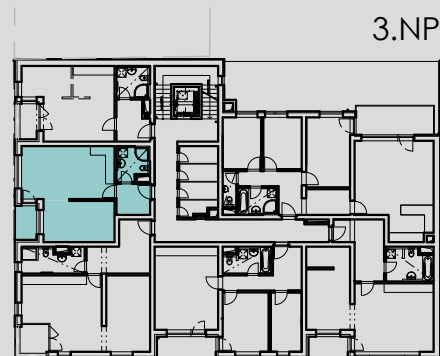

3.08	PŘEDSÍŇ	4,88
3.09	KOUPELNA + WC	4,56
3.10	OBÝVACÍ MÍSTNOST + KUCH. KOUT	34,55
3.11	PROSTOR PRO SPANÍ	-
3.12	LODŽIE	3,15

POZNÁMKA: PLOCHA BYTOVÉ JEDNOTKY UVEDENA BEZ BALKÓNŮ, TERAS A LODŽÍ!

BYT B.08

- 1+kk
- 43.99m²
- 47.14m² (vč. balkónu/loďžie/terasy)

schema půdorysu