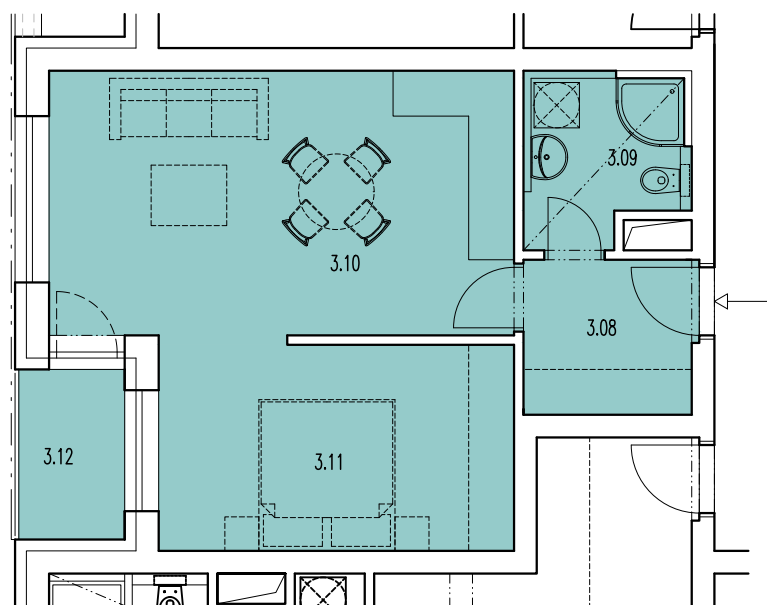

3.08	PŘEDSÍŇ	4,88
3.09	KOUPELNA + WC	4,56
3.10	OBÝVACÍ MÍSTNOST + KUCH. KOUT	34,55
3.11	PROSTOR PRO SPANÍ	-
3.12	LODŽIE	3,15

POZNÁMKA: PLOCHA BYTOVÉ JEDNOTKY UVEDENA BEZ BALKÓNŮ, TERAS A LODŽÍ!

BYT B.08

- 1+kk
- 43.99m²
- 47.14m² (vč. balkónu/loďžie/terasy)

schema půdorysu