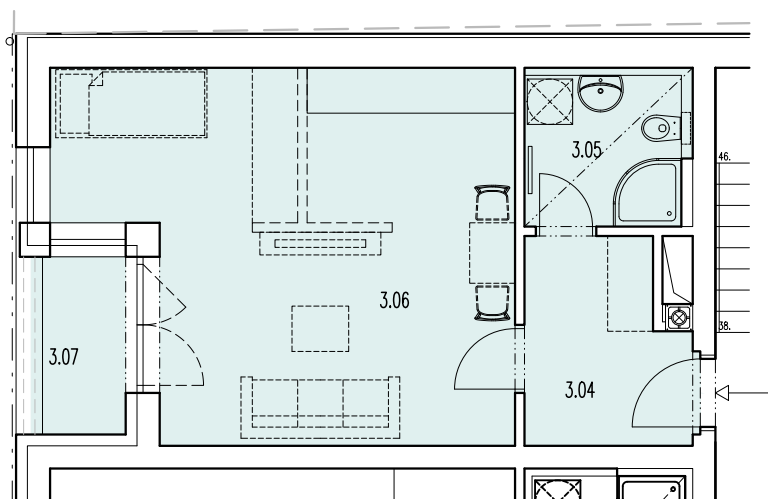

3.04	B07-1KK-36,85M2	PŘEDSÍŇ	5,84
3.05		KOUPELNA + WC	4,54
3.06		OBÝVACÍ MÍSTNOST + KUCH. KOUT	26,47
3.07		LODŽIE	2,94

POZNÁMKA: PLOCHA BYTOVÉ JEDNOTKY UVEDENA BEZ BALKÓNŮ, TERAS A LODŽÍ!

### BYT B.07

- 1+kk
- 36.85m<sup>2</sup>
- 39.79m<sup>2</sup> (vč. balkónu/loďžie/terasy)

schema půdorysu