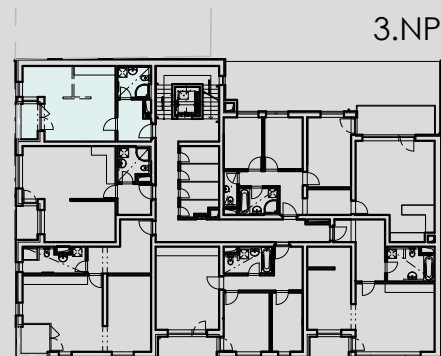

3.04	B07-1KK-36,85M2	PŘEDSÍŇ	5,84
3.05		KOUPELNA + WC	4,54
3.06		OBÝVACÍ MÍSTNOST + KUCH. KOUT	26,47
3.07		LODŽIE	2,94

POZNÁMKA: PLOCHA BYTOVÉ JEDNOTKY UVEDENA BEZ BALKÓNŮ, TERAS A LODŽÍ!

### BYT B.07

- 1+kk
- 36.85m<sup>2</sup>
- 39.79m<sup>2</sup> (vč. balkónu/loďžie/terasy)

schema půdorysu