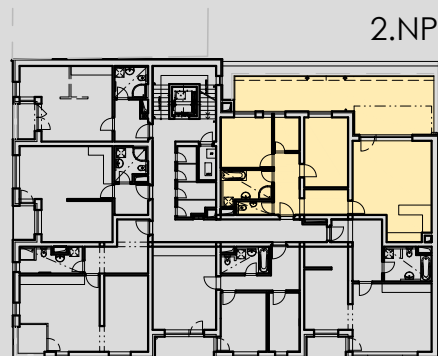

2.30	PŘEDSÍŇ	13,17
2.31	WC	2,14
2.32	KOUPELNA	7,08
2.33	POKOJ	11,39
2.34	KOMORA	3,78
2.35	POKOJ	13,41
2.36	OBYVACÍ MÍSTNOST + KUCH. KOUT	30,55
2.37	TERASA	39,23

POZNÁMKA: PLOCHA BYTOVÉ JEDNOTKY UVEDENA BEZ BALKONŮ, TERAS A LODŽÍ!

### BYT B.06

- 3+kk
- 81.52m<sup>2</sup>
- 120.75m<sup>2</sup> (vč. balkónu/lodžie/terasy)

schema půdorysu