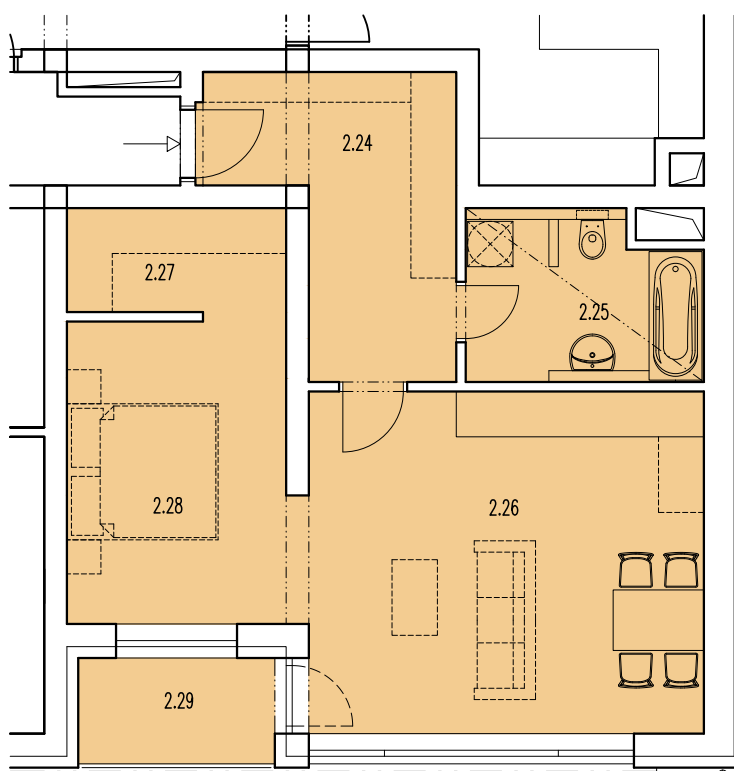

2.24	PŘEDSÍŇ	10,39
2.25	KOUPELNA + WC	6,68
2.26	OBÝVACÍ MÍSTNOST + KUCH. KOUT	35,89
2.27	KOMORA	3,99
2.28	POKOJ	-
2.29	LODŽIE	3,64

POZNÁMKA: PLOCHA BYTOVÉ JEDNOTKY UVEDENA BEZ BALKÓNŮ, TERAS A LODŽÍÍ

BYT B.05

- 1+kk
- 56.95m²
- 60.59m² (vč. balkónu/loďžie/terasy)

schema půdorysu