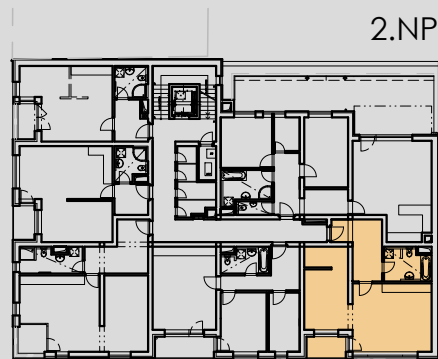

2.24	PŘEDSÍŇ	10,39
2.25	KOUPELNA + WC	6,68
2.26	OBÝVACÍ MÍSTNOST + KUCH. KOUT	35,89
2.27	KOMORA	3,99
2.28	POKOJ	-
2.29	LODŽIE	3,64

POZNÁMKA: PLOCHA BYTOVÉ JEDNOTKY UVEDENA BEZ BALKÓNŮ, TERAS A LODŽÍÍ

BYT B.05

- 1+kk
- 56.95m²
- 60.59m² (vč. balkónu/loďžie/terasy)

schema půdorysu