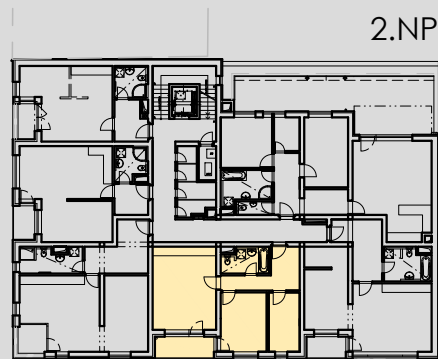

2.18	PŘEDSÍŇ	9,47
2.19	KOUPELNA + WC	5,14
2.20	OBÝVACÍ MÍSTNOST + KUCH. KOUT	23,10
2.21	POKOJ	12,00
2.22	PRACOVNA	8,00
2.23	LODŽIE	5,46

POZNÁMKA: PLOCHA BYTOVÉ JEDNOTKY UVEDENA BEZ BALKONŮ, TERAS A LODŽÍ

**BYT B.04**

- 3+kk
- 57.71m<sup>2</sup>
- 63.17m<sup>2</sup> (vč. balkónu/loďžie/terasy)

schema půdorysu