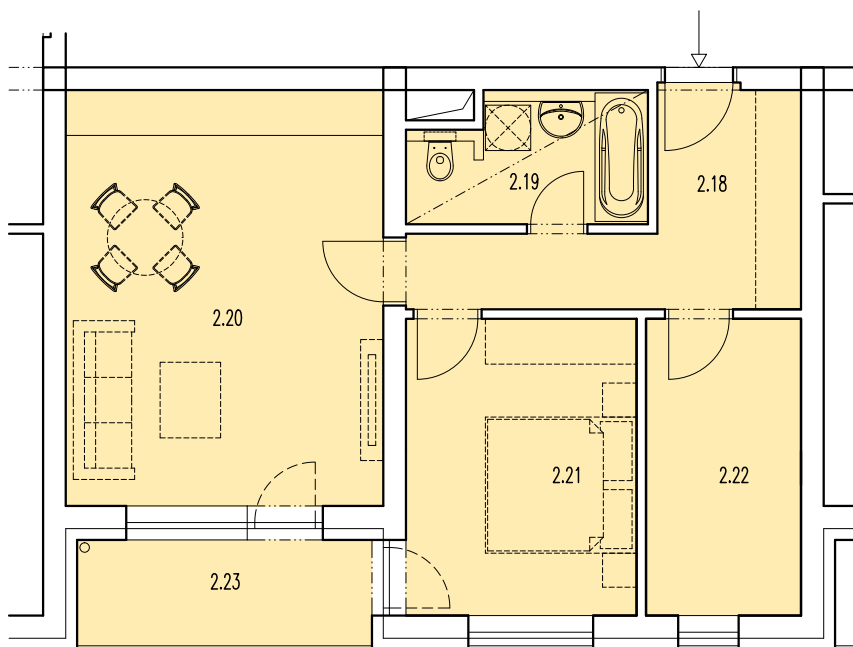

2.18	PŘEDSÍŇ	9,47
2.19	KOUPELNA + WC	5,14
2.20	OBÝVACÍ MÍSTNOST + KUCH. KOUT	23,10
2.21	POKOJ	12,00
2.22	PRACOVNA	8,00
2.23	LODŽIE	5,46

POZNÁMKA: PLOCHA BYTOVÉ JEDNOTKY UVEDENA BEZ BALKONŮ, TERAS A LODŽÍ

**BYT B.04**

- 3+kk
- 57.71m<sup>2</sup>
- 63.17m<sup>2</sup> (vč. balkónu/loďžie/terasy)

schema půdorysu