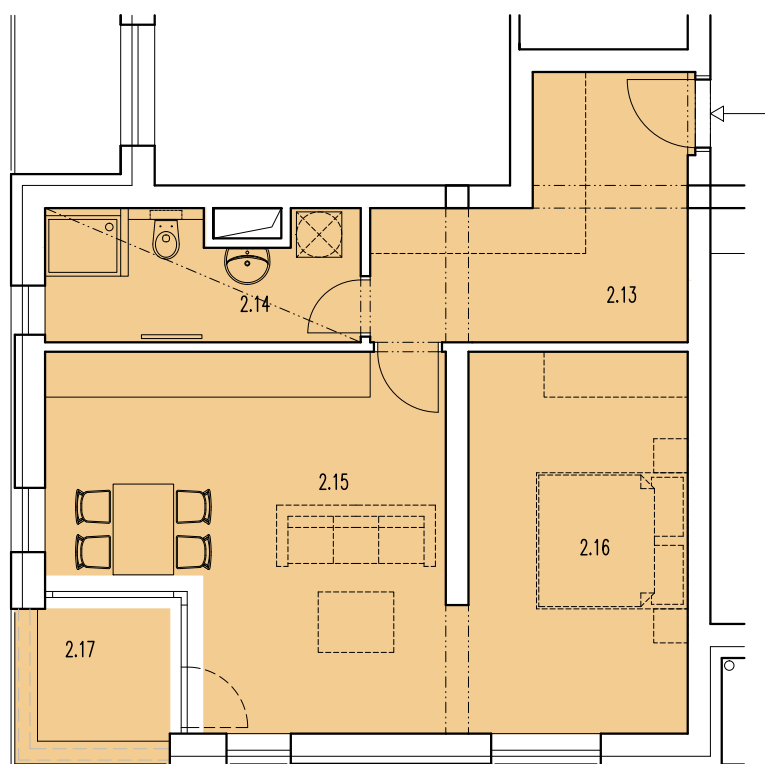

2.13	B03-1KK-55,76 M2	PŘEDSÍŇ	11,44
2.14		KOUBEĽNA + WC	6,81
2.15		OBÝVACÍ MÍSTNOST + KUCH. KOUT	37,51
2.16		PROSTOR PRO SPANÍ	-
2.17		LODŽIE	4,20

POZNÁMKA: PLOCHA BYTOVÉ JEDNOTKY UVEDENA BEZ BALKÓNŮ, TERAS A LODŽÍ

BYT B.03

- 1+kk
- 55.76m²
- 59.96m² (vč. balkónu/loďie/terasy)

schema půdorysu