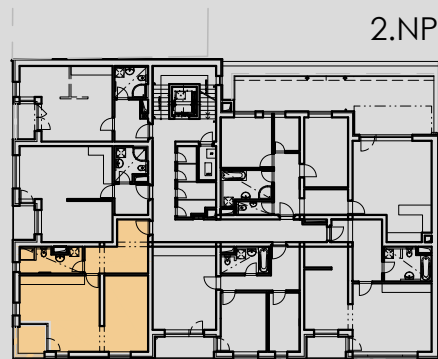

2.13	B03-1KK-55,76 M2	PŘEDSÍŇ	11,44
2.14		KOUBEĽNA + WC	6,81
2.15		OBÝVACÍ MÍSTNOST + KUCH. KOUT	37,51
2.16		PROSTOR PRO SPANÍ	-
2.17		LODŽIE	4,20

POZNÁMKA: PLOCHA BYTOVÉ JEDNOTKY UVEDENA BEZ BALKÓNŮ, TERAS A LODŽÍ

BYT B.03

- 1+kk
- 55.76m²
- 59.96m² (vč. balkónu/loďie/terasy)

schema půdorysu