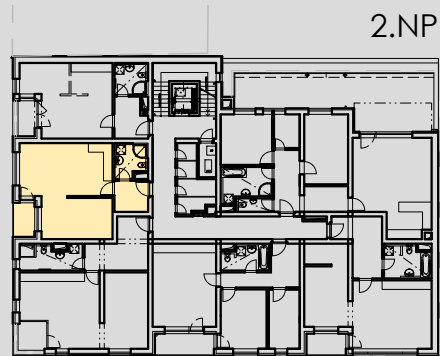

2.08	B02-1KK-43,99 M2	PŘEDSÍŇ	4,88
2.09		KOUPELNA + WC	4,56
2.10		OBÝVACÍ MÍSTNOST + KUCH. KOUT	34,55
2.11		PROSTOR PRO SPANÍ	-
2.12		LODŽIE	3,15

POZNÁMKA: PLOCHA BYTOVÉ JEDNOTKY UVEDENA BEZ BALKÓNŮ, TERAS A LODŽÍ!

BYT B.02

- 1+kk
- 43.99m²
- 47.14m² (vč. balkónu/loďžie/terasy)

schema půdorysu