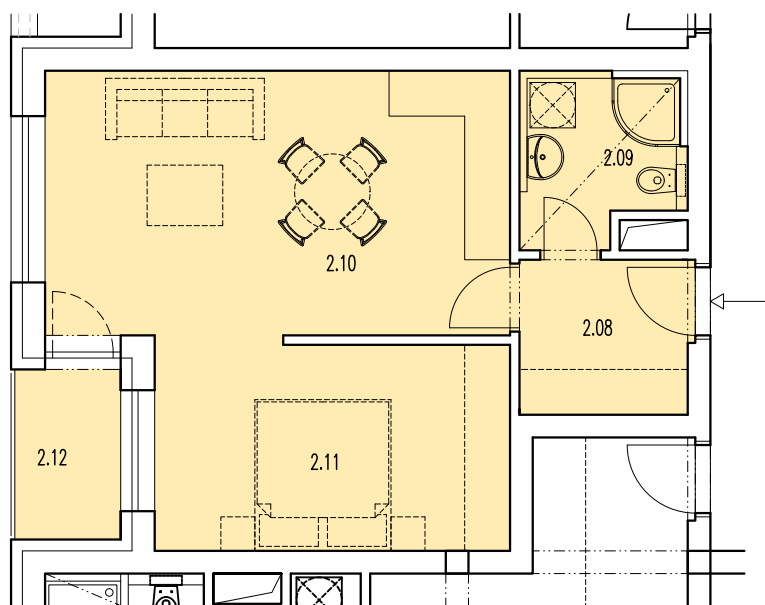

2.08	B02-1KK-43,99 M2	PŘEDSÍŇ	4,88
2.09		KOUPELNA + WC	4,56
2.10		OBÝVACÍ MÍSTNOST + KUCH. KOUT	34,55
2.11		PROSTOR PRO SPANÍ	-
2.12		LODŽIE	3,15

POZNÁMKA: PLOCHA BYTOVÉ JEDNOTKY UVEDENA BEZ BALKÓNŮ, TERAS A LODŽÍ!

BYT B.02

- 1+kk
- 43.99m²
- 47.14m² (vč. balkónu/loďžie/terasy)

schema půdorysu