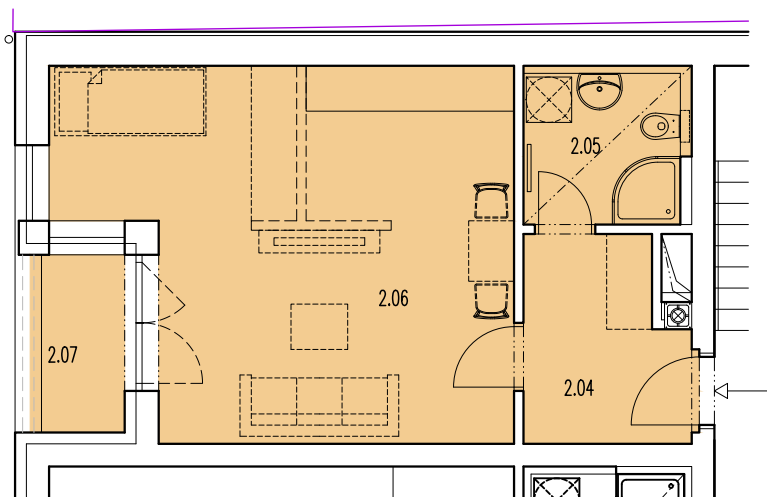

2.04	B01-1KK-36,85M2	PŘEDSÍN	5,84
2.05		KOUPELNA + WC	4,54
2.06	B01-1KK-36,85M2	OBÝVACÍ MÍSTNOST + KUCH. KOUT	26,47
2.07		LODŽIE	2,94

POZNÁMKA: PLOCHA BYTOVÉ JEDNOTKY UVEDENA BEZ BALKÓNŮ, TERAS A LODŽÍ!

**BYT B.01**

- 1+kk
- 36.85m<sup>2</sup>
- 39.79m<sup>2</sup> (vč. balkónu/loďžie/terasy)

schema půdorysu