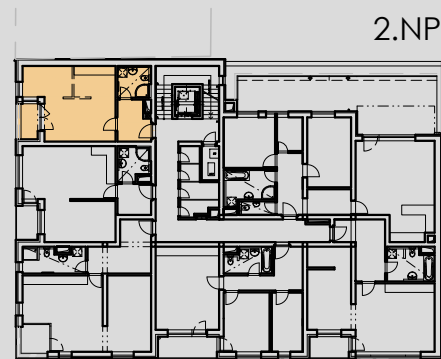

2.04	B01-1KK-36,85M2	PŘEDSÍN	5,84
2.05		KOUPELNA + WC	4,54
2.06	B01-1KK-36,85M2	OBÝVACÍ MÍSTNOST + KUCH. KOUT	26,47
2.07		LODŽIE	2,94

POZNÁMKA: PLOCHA BYTOVÉ JEDNOTKY UVEDENA BEZ BALKÓNŮ, TERAS A LODŽÍ!

**BYT B.01**

- 1+kk
- 36.85m<sup>2</sup>
- 39.79m<sup>2</sup> (vč. balkónu/loďžie/terasy)

schema půdorysu